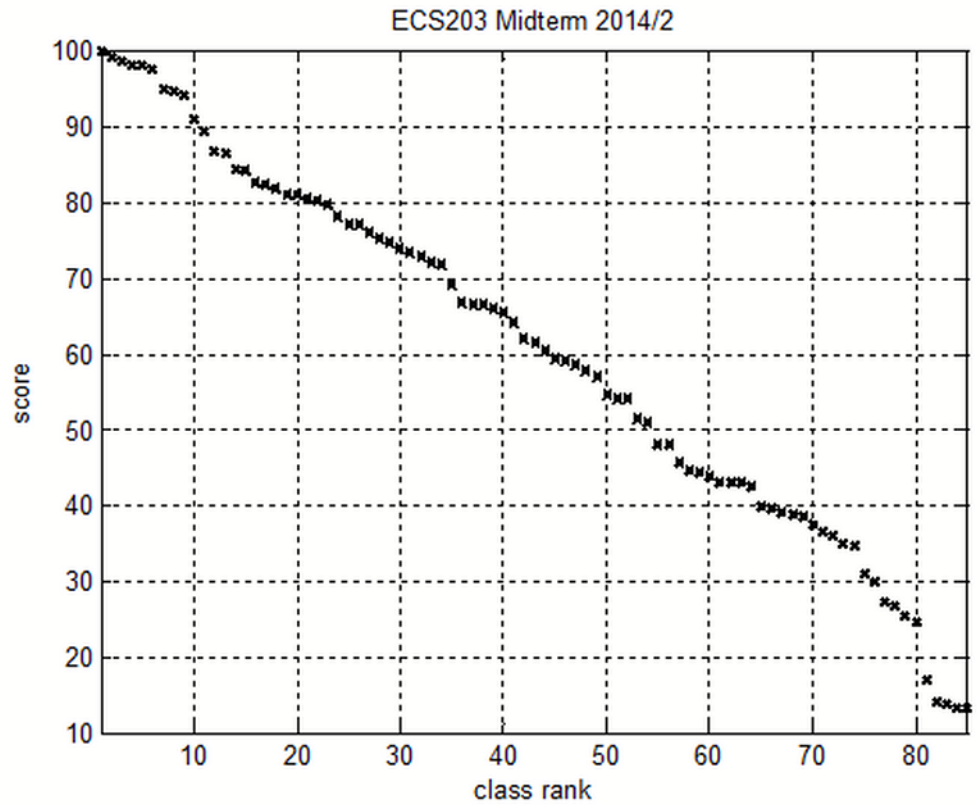

| ID4  | E1 Score |
|------|----------|
| 0039 | 72       |
| 0050 | 66       |
| 0076 | 31       |
| 0120 | 86.8     |
| 0179 | 81.8     |
| 0195 | 78       |
| 0216 | 77       |
| 0261 | 13.3     |
| 0277 | 24.5     |
| 0279 | 39.1     |
| 0287 | 43       |
| 0329 | 86.5     |
| 0385 | 98       |
| 0399 | 58.5     |
| 0402 | 13.2     |
| 0407 | 94       |
| 0436 | 60.5     |
| 0464 | 14       |
| 0498 | 82.5     |
| 0593 | 48       |
| 0625 | 40       |
| 0674 | 77.1     |
| 0741 | 43.9     |
| 0766 | 64       |
| 0806 | 44.6     |
| 0814 | 81       |
| 0830 | 42.5     |
| 0864 | 59.3     |
| 0954 | 73.8     |
| 1102 | 73.3     |
| 1119 | 74.5     |
| 1128 | 66.5     |
| 1135 | 80.1     |
| 1185 | 69       |
| 1218 | 59       |
| 1250 | 99       |
| 1334 | 71.8     |
| 1374 | 54       |
| 1409 | 98.5     |
| 1440 | 44.3     |
| 1508 | 100      |
| 1524 | 89.3     |
| 1607 | 98       |
| 1648 | 38.5     |
| 1707 | 36       |
| 1797 | 94.5     |
| 1839 | 97.5     |
| 1846 | 25.5     |
| 1937 | 84.4     |

|      |      |
|------|------|
| 2034 | 75   |
| 2341 | 95   |
| 2372 | 75.9 |
| 2382 | 79.5 |
| 2398 | 82.3 |
| 2424 | 57.8 |
| 2648 | 51.5 |
| 2687 | 51   |
| 2721 | 57   |
| 2762 | 37.5 |
| 2770 | 61.5 |
| 2786 | 72.8 |
| 2820 | 45.7 |
| 2968 | 62   |
| 3081 | 29.8 |
| 3123 | 54.2 |
| 3180 | 66.7 |
| 3206 | 65.4 |
| 3354 | 38.8 |
| 3370 | 39.5 |
| 3511 | 26.8 |
| 3628 | 43   |
| 3768 | 48   |
| 4493 | 36.5 |
| 4659 | 80.4 |
| 4964 | 17   |
| 4972 | 27.3 |
| 5038 | 84.1 |
| 5046 | 81   |
| 5350 | 91   |
| 5517 | 66.5 |
| 5616 | 34.5 |
| 5632 | 35   |
| 5673 | 43   |
| 5715 | 54.5 |
| 8400 | 13.9 |