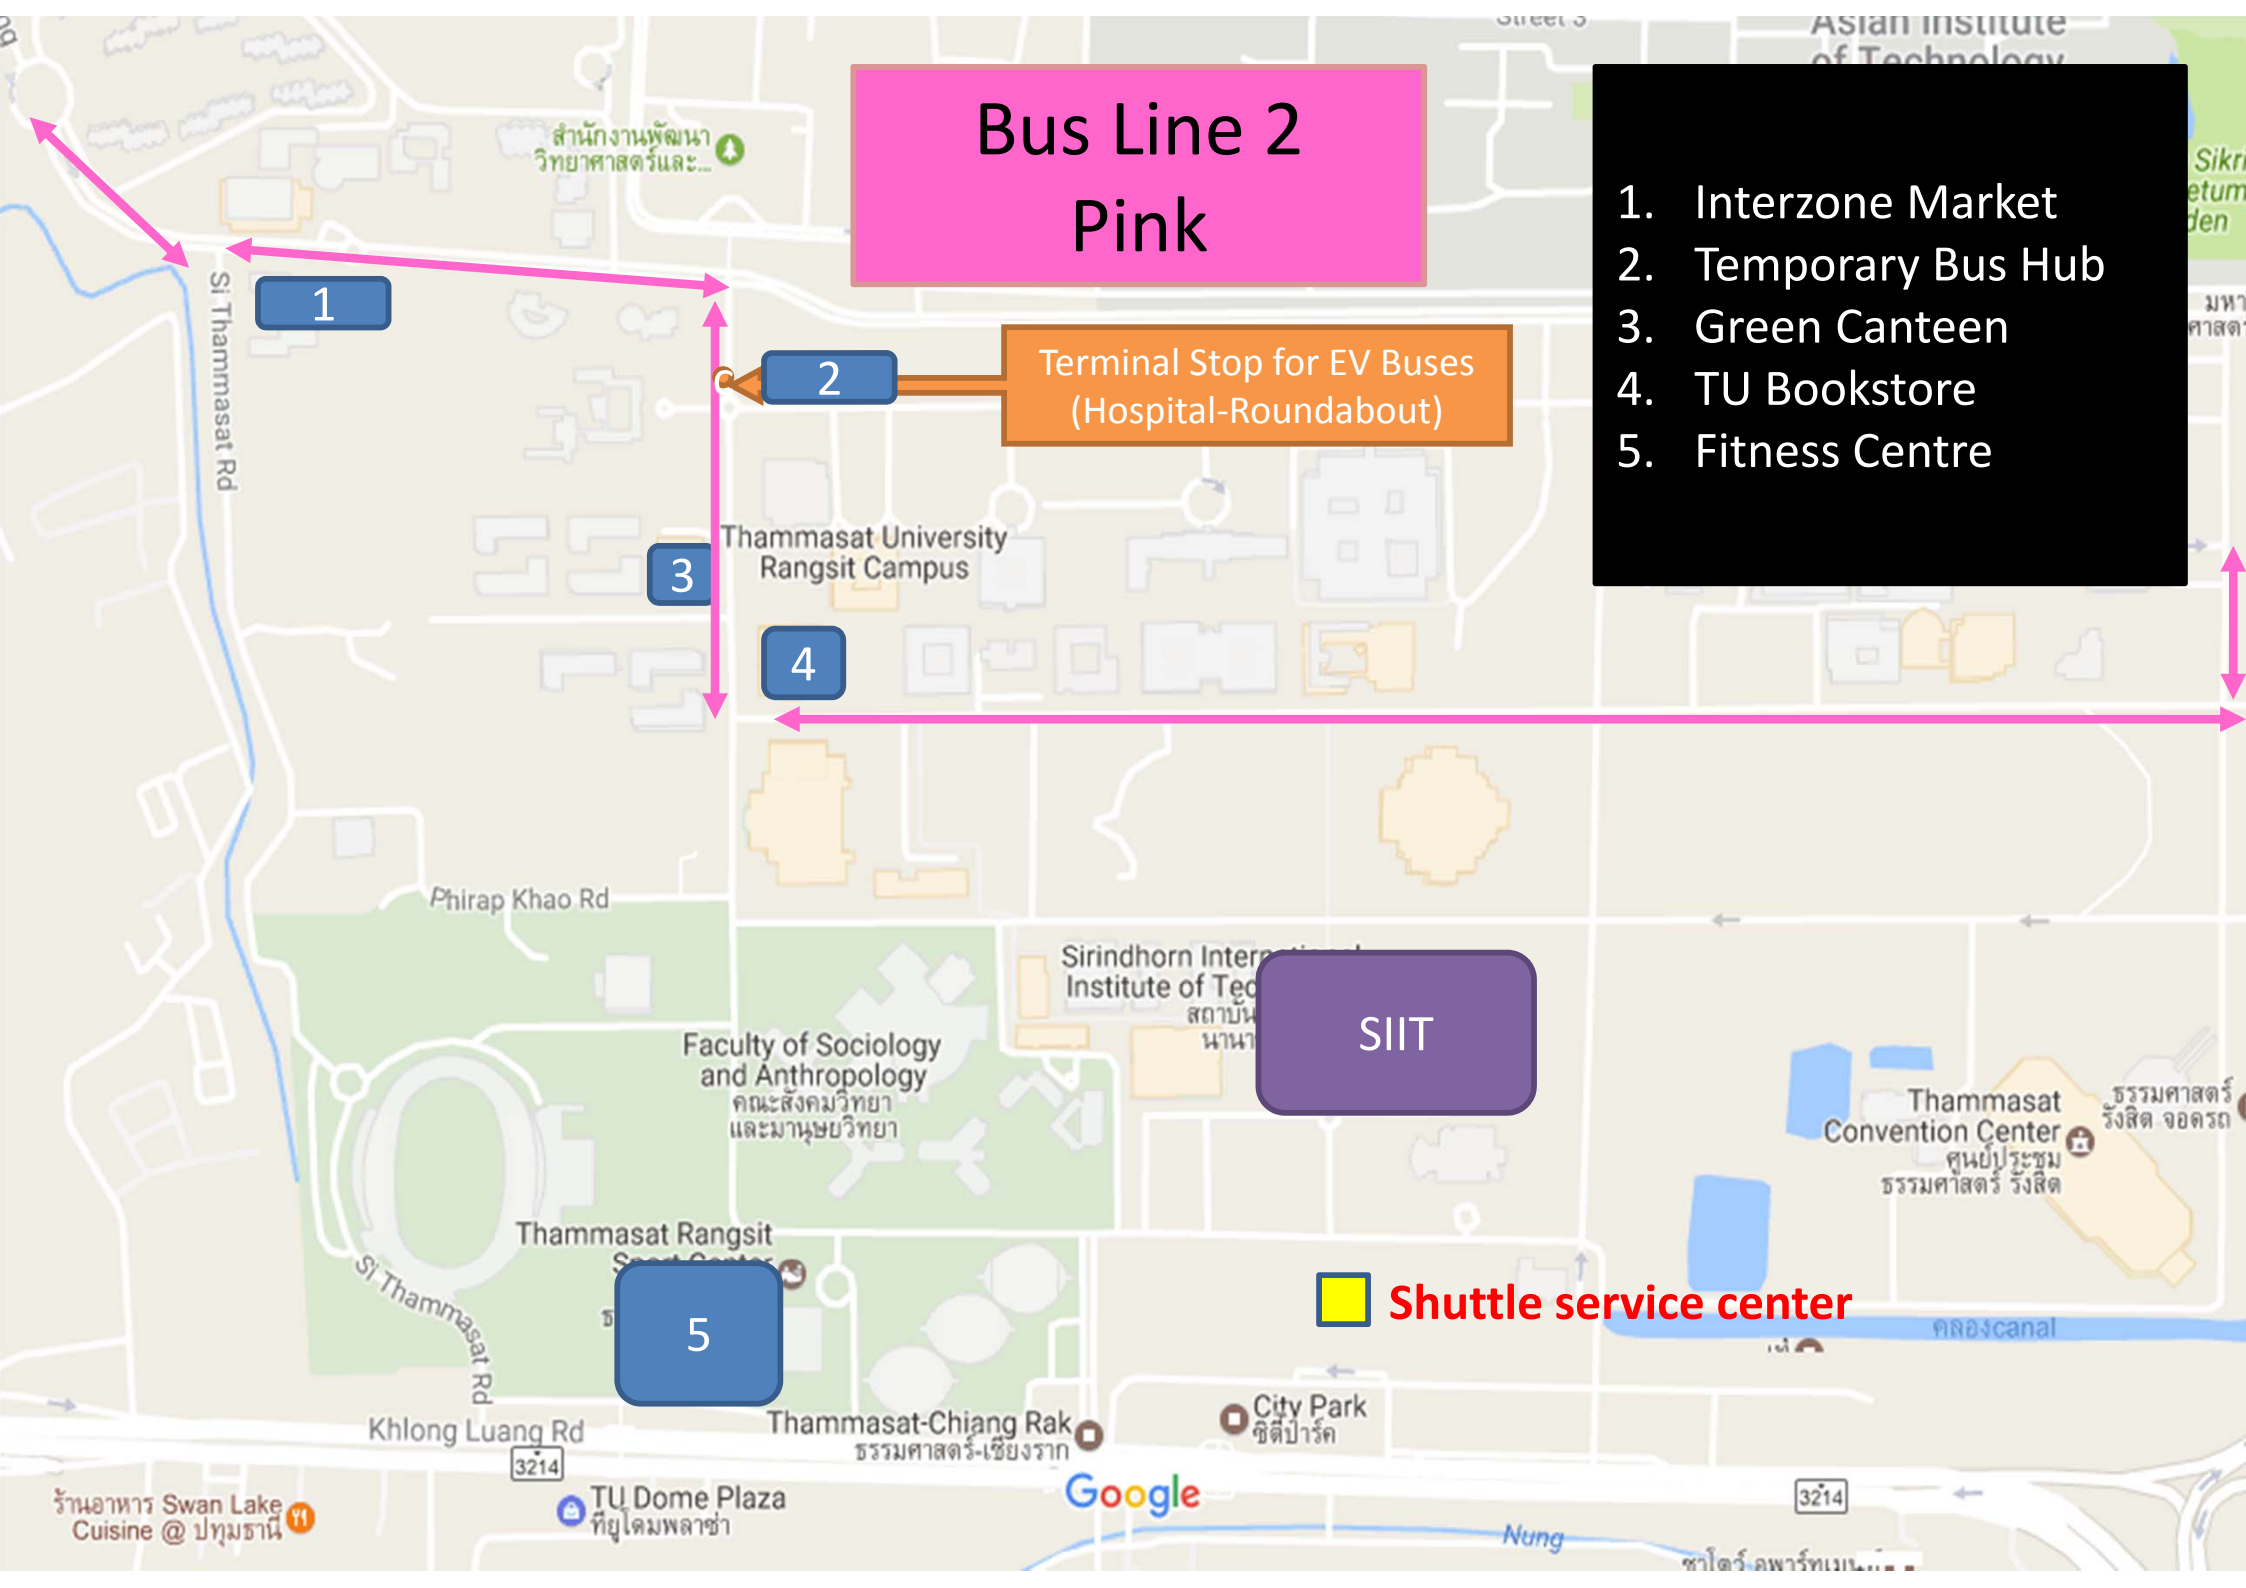

# Bus Line 1B Light Blue

1. Interzone Market
2. Temporary Bus Hub
3. Green Canteen
4. TU Bookstore
5. Fitness Centre

SIIT

Shuttle service center

ร้านอาหาร Swan Lake Cuisine @ ปทุมธานี

TU Dome Plaza  
ทิวยูโดมพลาซ่า

# Bus Line 2 Pink

1. Interzone Market
2. Temporary Bus Hub
3. Green Canteen
4. TU Bookstore
5. Fitness Centre

Terminal Stop for EV Buses  
(Hospital-Roundabout)

SIIT

Shuttle service center

# Bus Line 3 Orange

1. Interzone Market
2. Temporary Bus Hub
3. Green Canteen
4. TU Bookstore
5. Fitness Centre

SIIT

Shuttle service center

ร้านอาหาร Swan Lake Cuisine @ ปทุมธานี

TU Dome Plaza  
ทียูโดมพลาซ่า

# Bus Line 4 Green

1. Interzone Market
2. Temporary Bus Hub
3. Green Canteen
4. TU Bookstore
5. Fitness Centre

Shuttle service center

SIIT

1

2

3

4