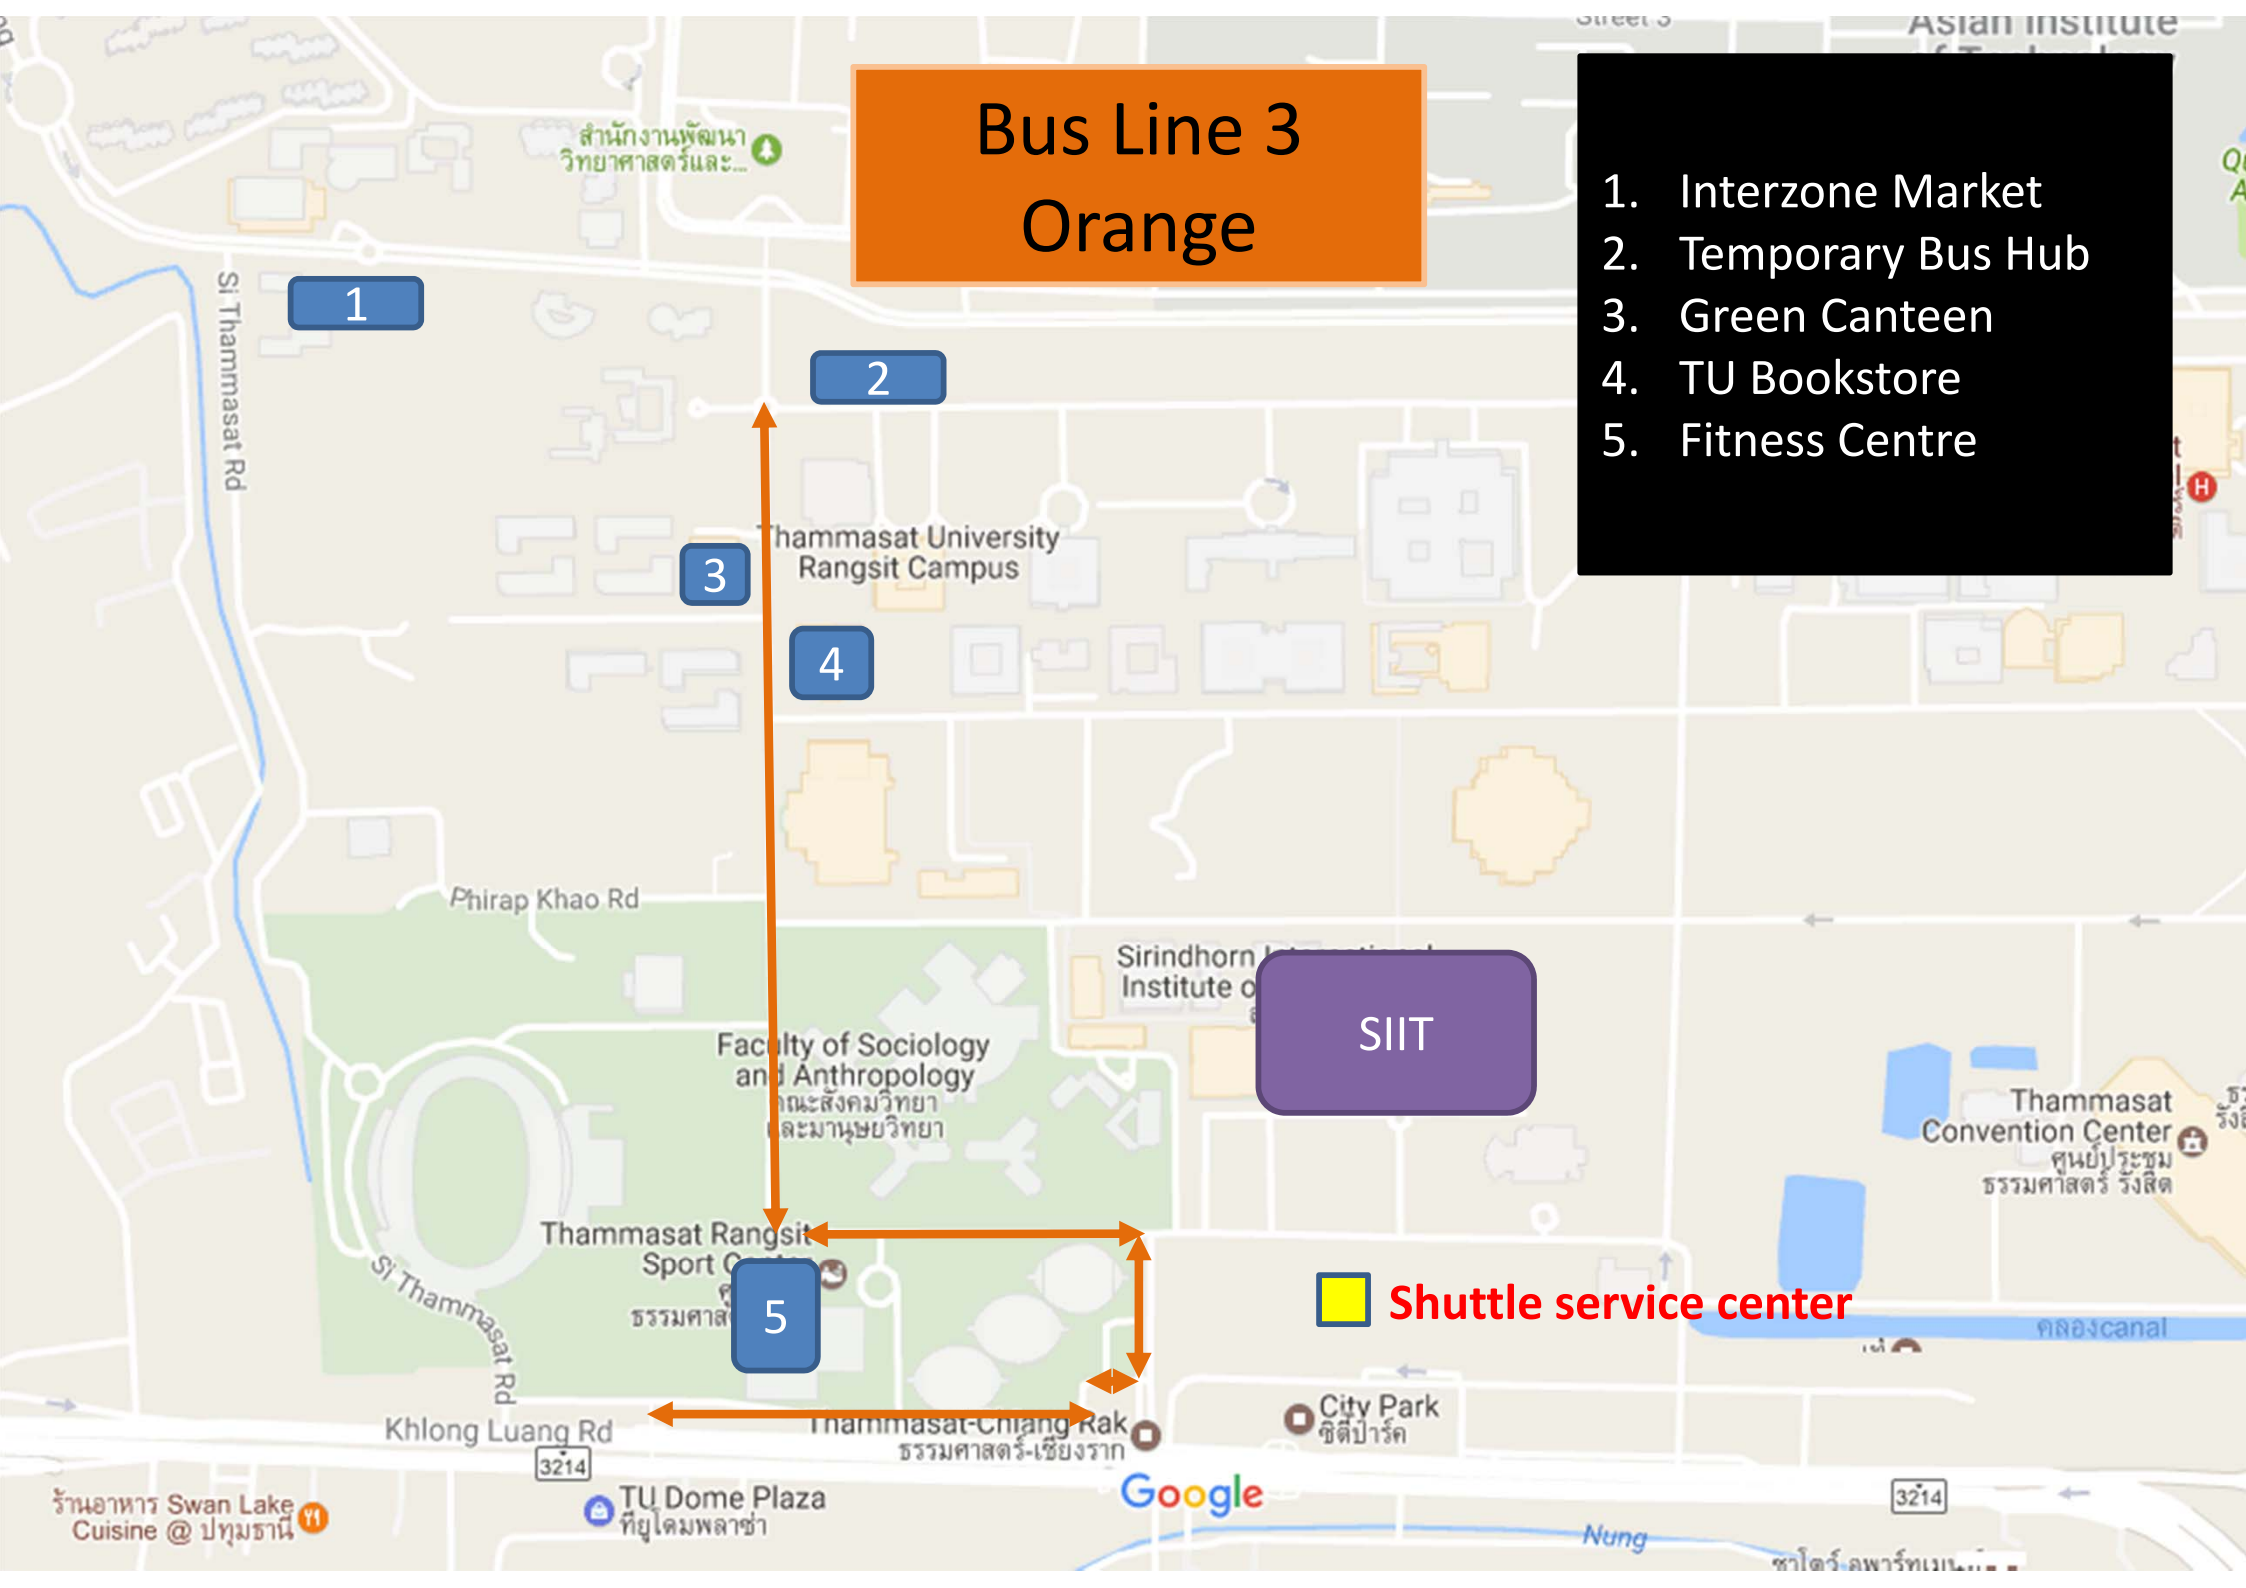

# Bus Line 1B Light Blue

1. Interzone Market
2. Temporary Bus Hub
3. Green Canteen
4. TU Bookstore
5. Fitness Centre

SIIT

Shuttle service center

ร้านอาหาร Swan Lake Cuisine @ ปทุมธานี

TU Dome Plaza  
ทิวยูโดมพลาซ่า

# Bus Line 2 Pink

1. Interzone Market
2. Temporary Bus Hub
3. Green Canteen
4. TU Bookstore
5. Fitness Centre

Terminal Stop for EV Buses  
(Hospital-Roundabout)

SIIT

Shuttle service center

# Bus Line 3 Orange

1. Interzone Market
2. Temporary Bus Hub
3. Green Canteen
4. TU Bookstore
5. Fitness Centre

SIIT

Shuttle service center

ร้านอาหาร Swan Lake Cuisine @ ปทุมธานี

TU Dome Plaza  
ทียูโดมพลาซ่า

# Bus Line 4 Green

1. Interzone Market
2. Temporary Bus Hub
3. Green Canteen
4. TU Bookstore
5. Fitness Centre

Shuttle service center

SIIT

1

2

3

4